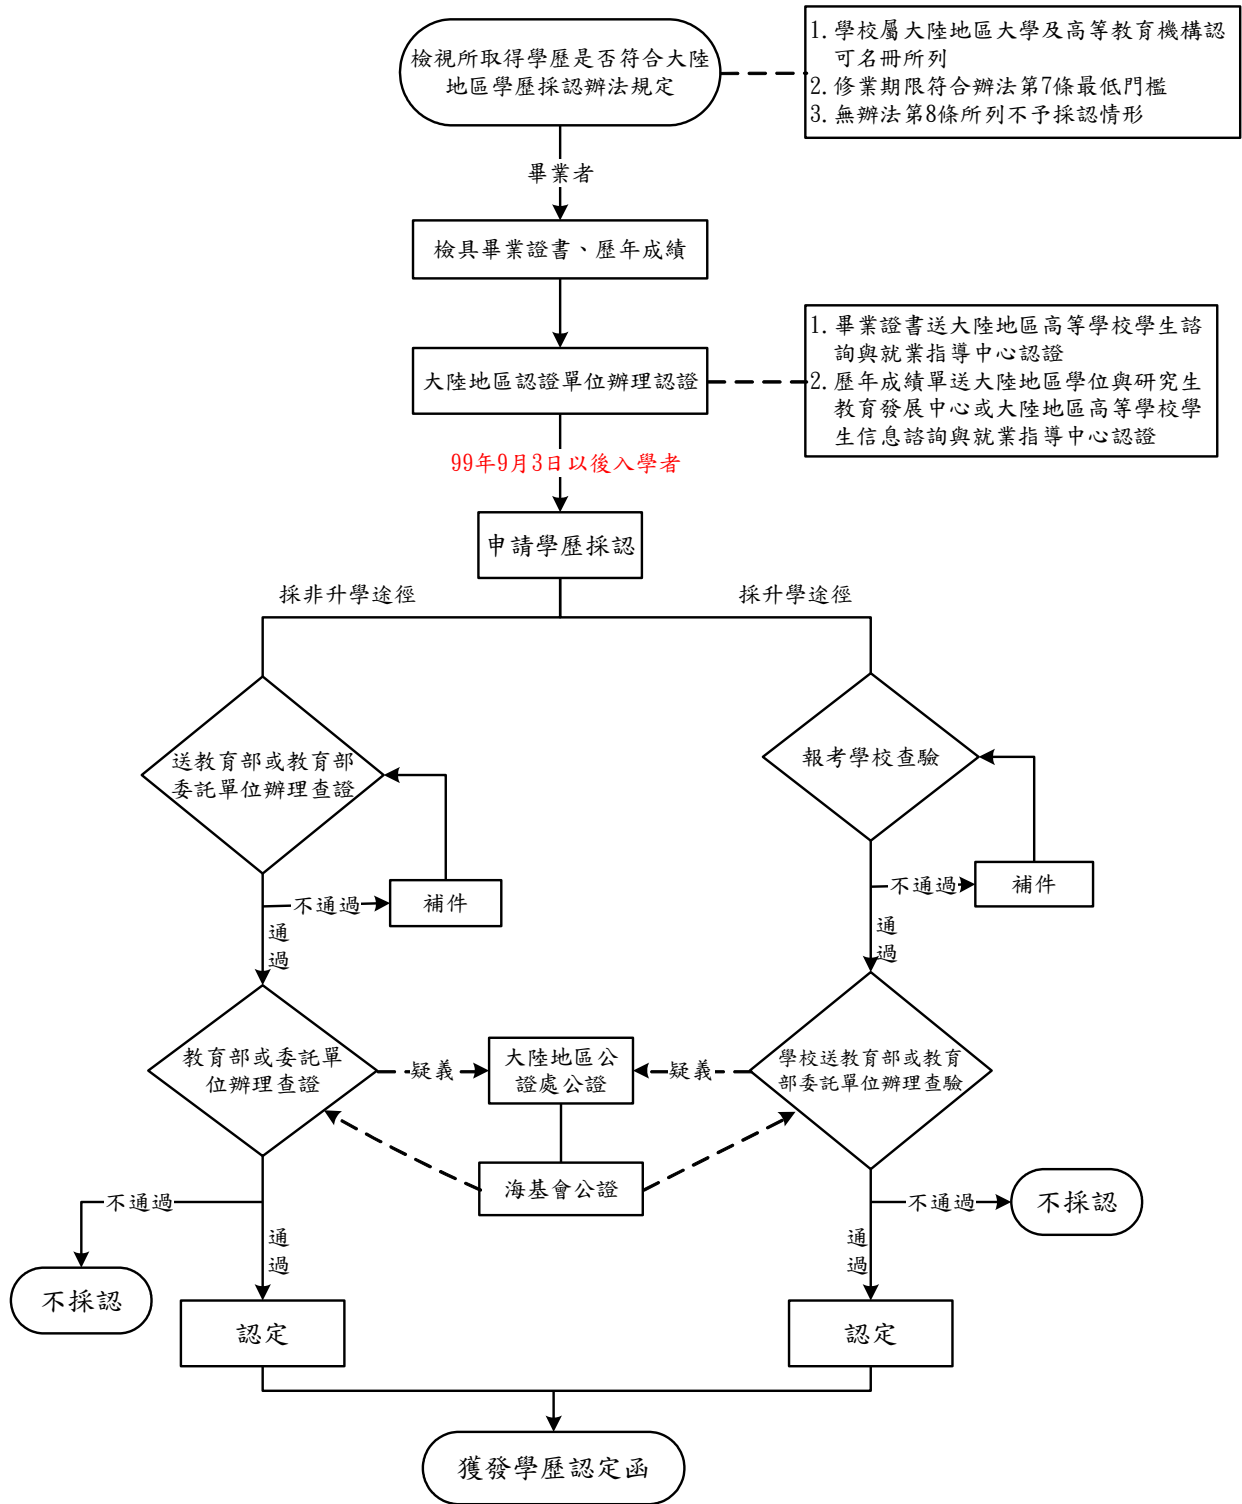

# 106年大陸地區高等專科學校學歷採認程序流程圖

註1：106年教育部委託財團法人技專校院入學測驗中心基金會辦理查證事宜，查證網址<http://www.tcte.edu.tw>。  
 註2：另有關無須辦公、驗證、認證的文件(如出入境證明、行事曆、學位論文、身分證件等)，請依相關規定檢具。  
 註3：81.9.18-99.9.3赴陸就讀者應參加學歷甄試，詳請參閱「大陸地區高等專科學校學歷甄試程序流程圖」。